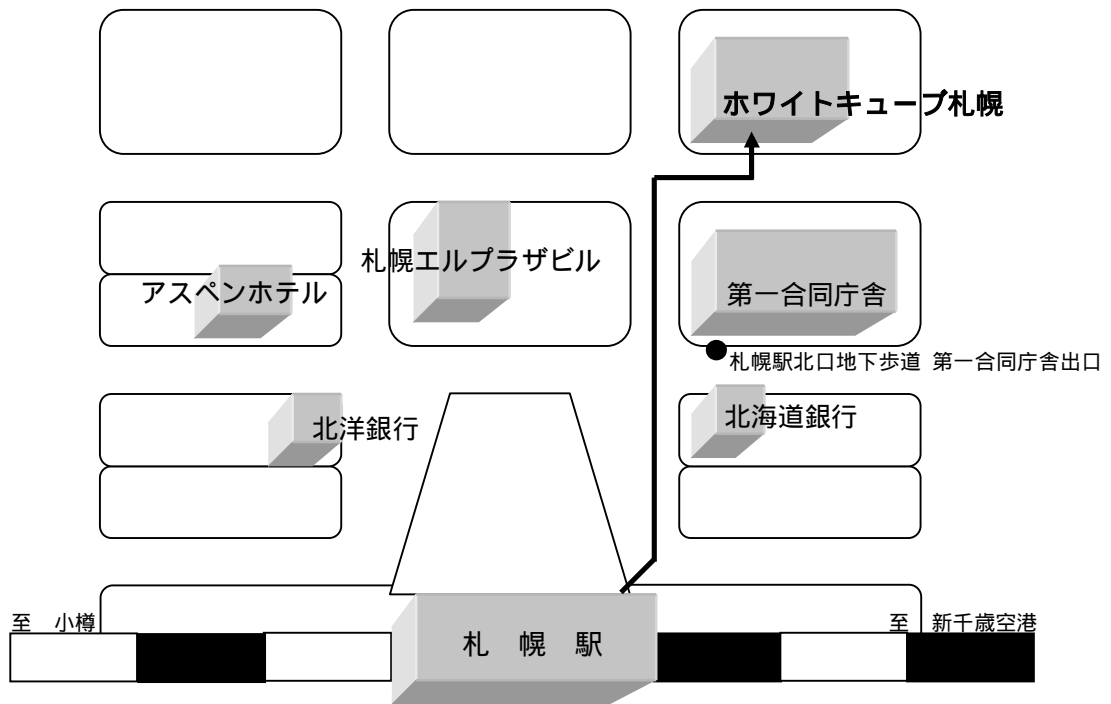

< 会場ご案内図 >

(道順)

JR 札幌駅より 北口東出口より徒歩 3 分

地下鉄札幌駅より 札幌駅北口地下歩道 第一合同庁舎出口より徒歩 1 分

(交通)

新千歳空港より JR 新千歳空港より快速で約 36 分 (15 分毎に運転しています)

〔問い合わせ先〕

株式会社 H V C